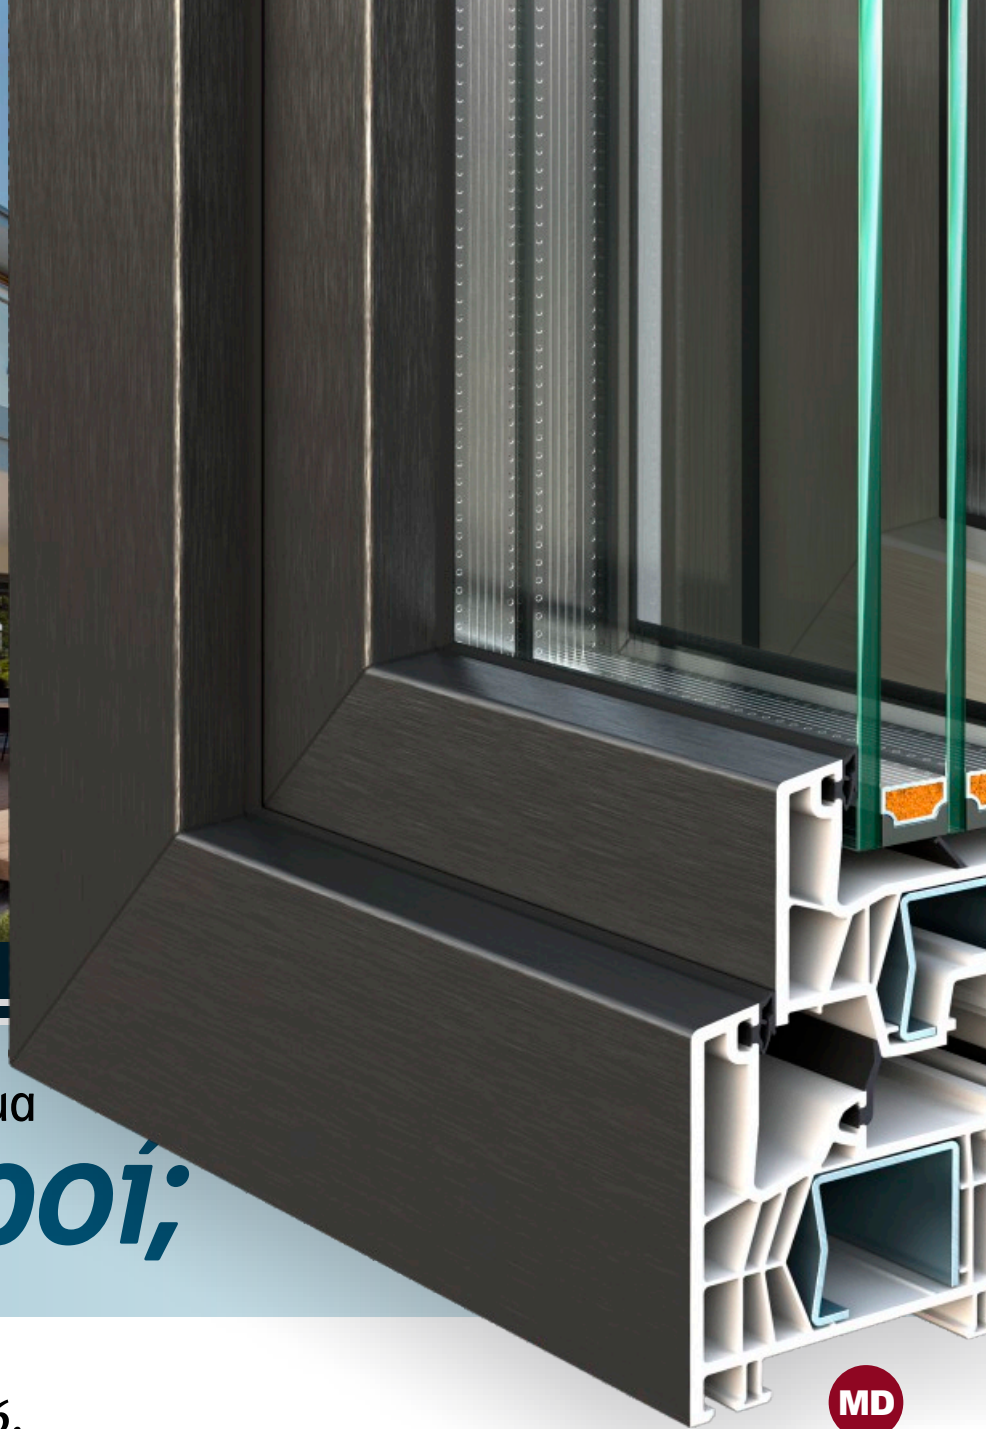

Τι χρειάζεται ένα κούφωμα *να πληροί;*

► **KÖMMERLING 76.**

Το παράθυρο που προσδίδει προστιθέμενη αξία

Η νέα σειρά KÖMMERLING 76 δεν συμβιβάζεται αλλά προσφέρει όλα τα πλεονεκτήματα ενός σύγχρονου κουφώματος. Από το σχέδιο μέχρι τη λειτουργία, τη φυσική κατασκευή και τις τιμές μόνωσης σε σχέση με την προστασία του περιβάλλοντος και τη διατήρηση της αξίας, πληροί όχι μόνο τις τρέχουσες αλλά και τις μελλοντικές απαιτήσεις.

Περισσότερο Design

Λεπτά προφίλ επιτρέπουν την τοποθέτηση μεγαλύτερων υαλοπινάκων. Η μεγάλη ποικιλία αποχρώσεων σε απομίμηση ξύλου ή σε χρώματα RAL και το σύστημα αλουμινίου AluClip Pro σας δίνουν τη δυνατότητα να προσθέσετε την προσωπική σας νότα στην επιλογή του χρώματος.

Περισσότερη θερμομόνωση

Η πρωτοποριακή τεχνολογία proEnergyTec, εγγυάται την απόλυτη θερμομόνωση.

MD