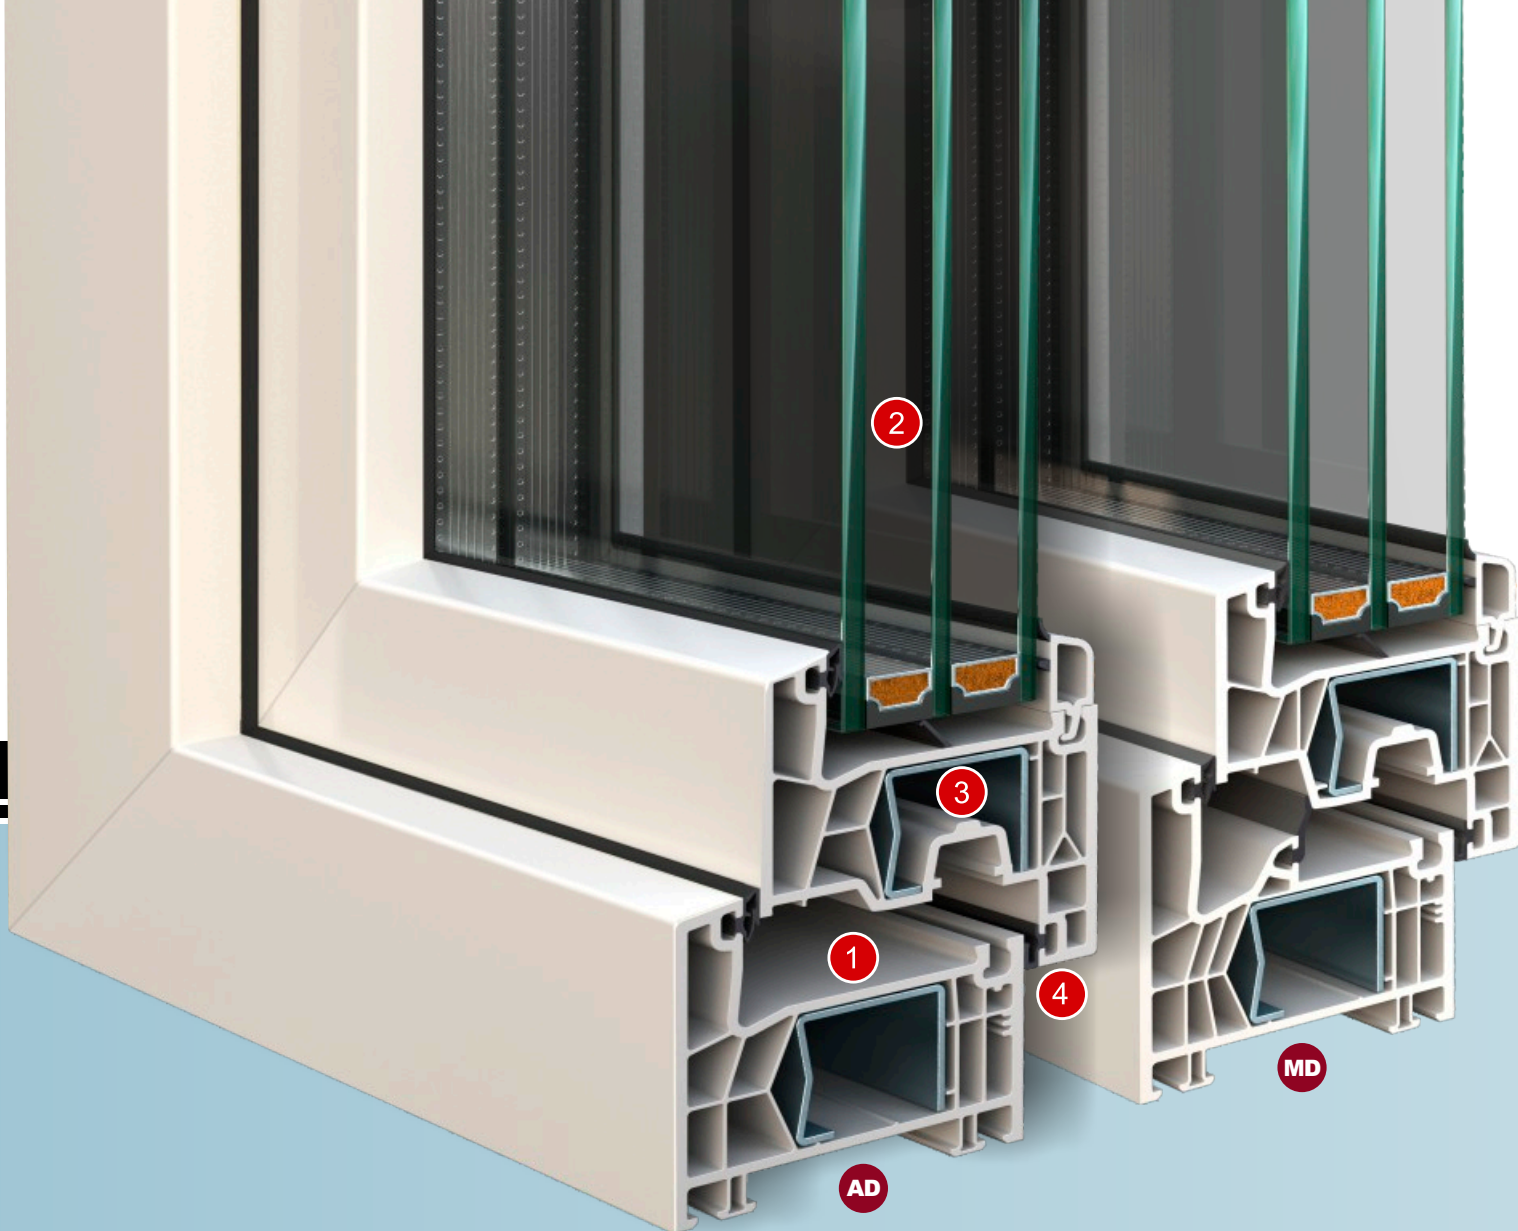

► Υψηλή θερμομόνωση

Η νέα σειρά KÖMMERLING 76 επιτυγχάνει εξαιρετικές τιμές θερμομόνωσης: $U_f = 1.1 \text{ W}/(\text{m}^2\text{K})$ ήδη στη βασική της εκδοχή

1

► Πρωτοποριακός σχεδιασμός θαλάμων

Οι θάλαμοι σχεδιάστηκαν με τις πιο σύγχρονες μεθόδους και παρέχουν υψηλή θερμοαπομόνωση, βέλτιστη σταθερότητα και μέγιστη ανυψωτική δύναμη για μεγάλα φορτία (βαριά τζάμια)

3

► Υάλωση

Ο καινοτόμος σχεδιασμός επιτρέπει τη χρήση σύγχρονων τριπλής υάλωσης έως 48 χιλ.

2

► Ασφαλή λειτουργικότητα

Η στερέωση των μηχανισμών και αντικρισμάτων γίνεται μέσω πολλαπλών τοιχωμάτων με επιπλέον υλικό στις κύριες ζώνες φορτίων και με ειδικές βίδες

4