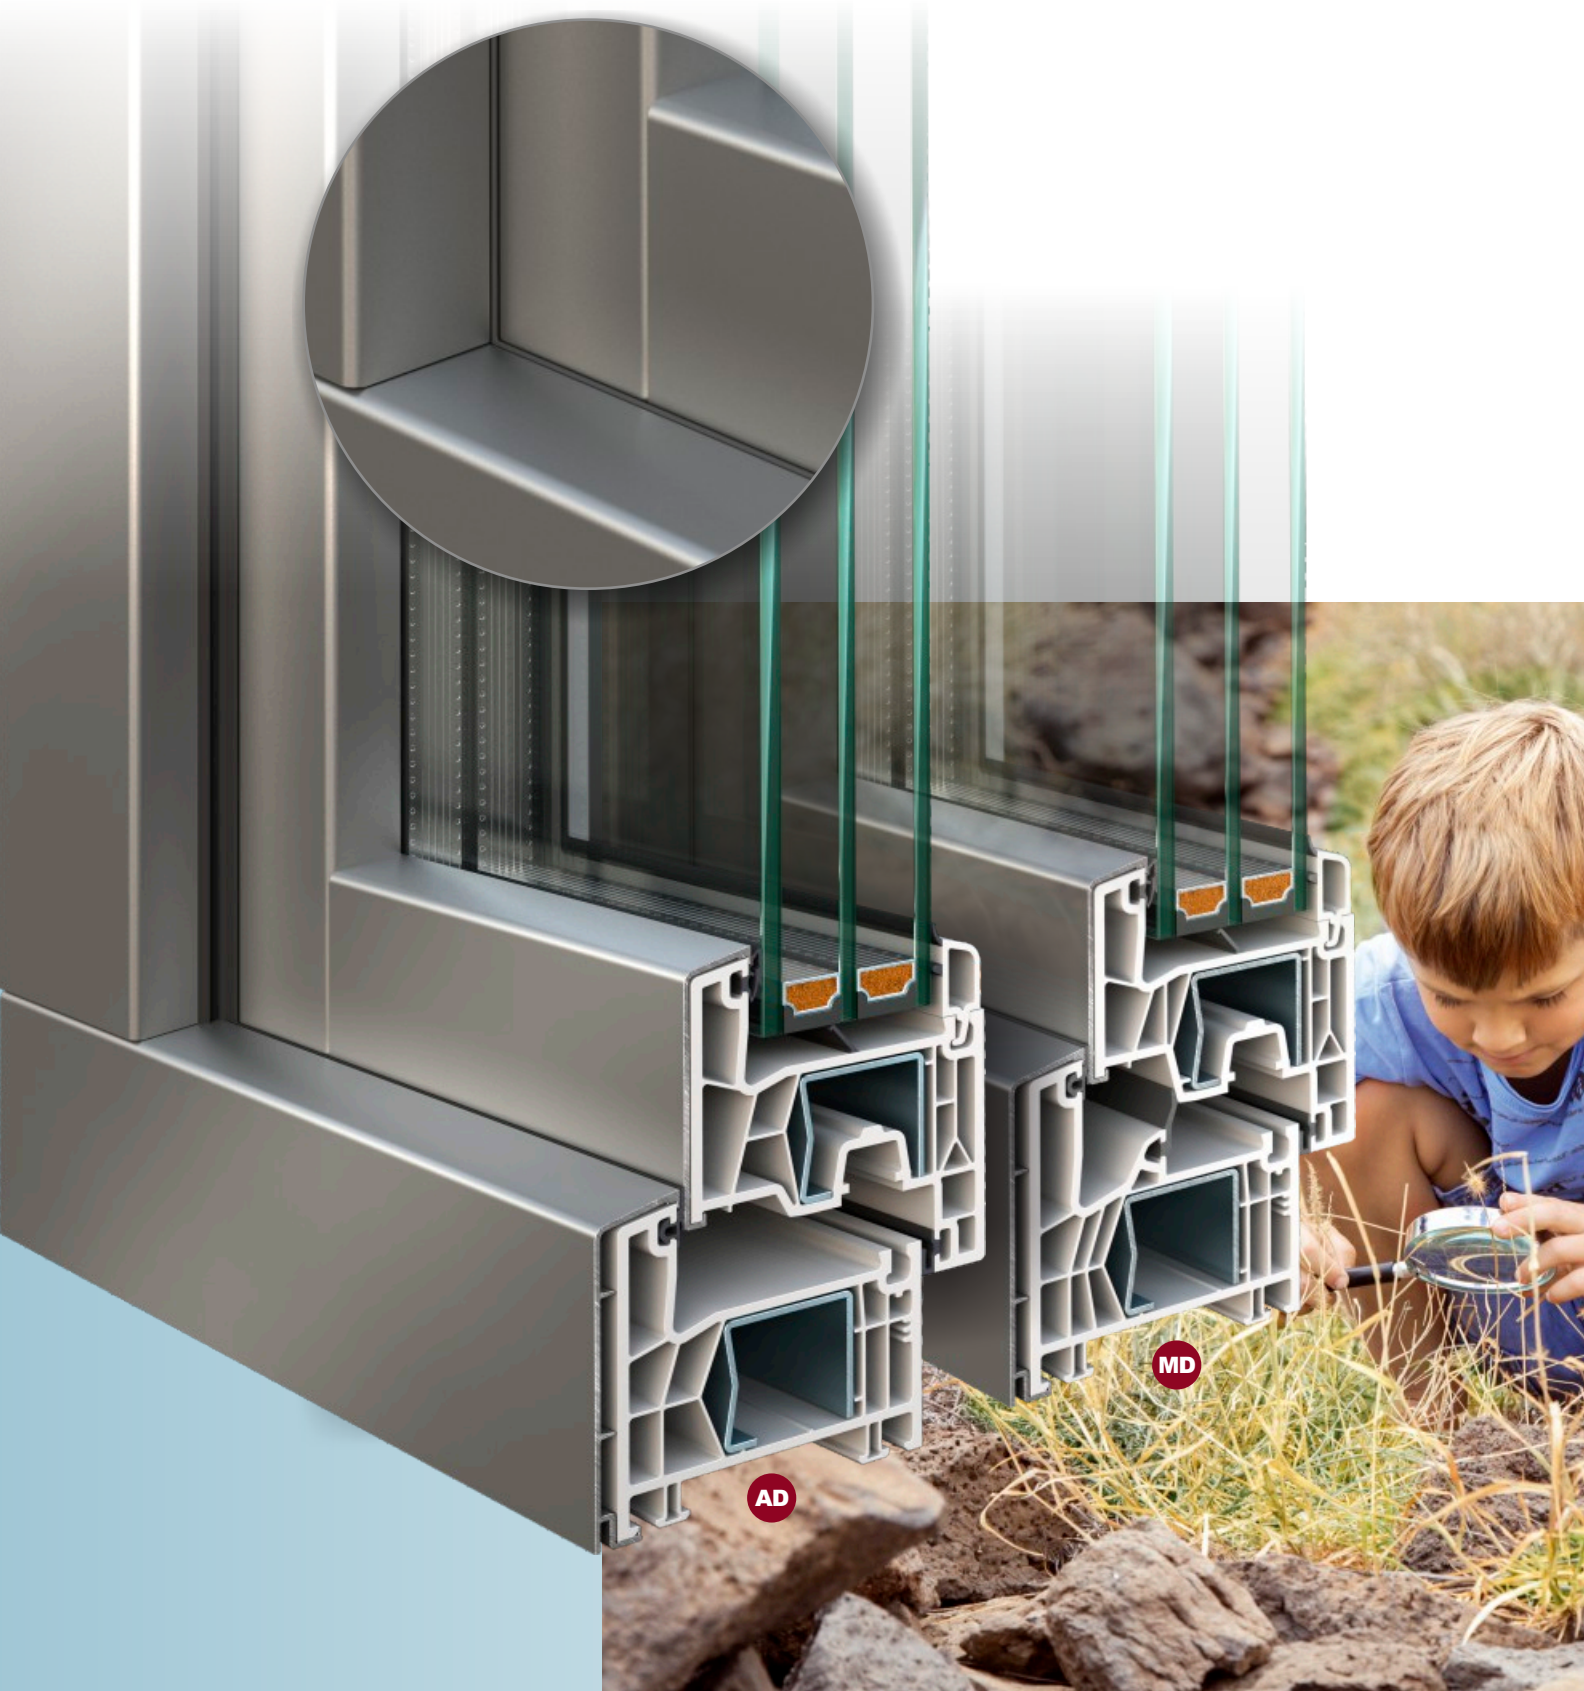

Τι είναι;
**αλουμίνιο
ή συνθετικό;**